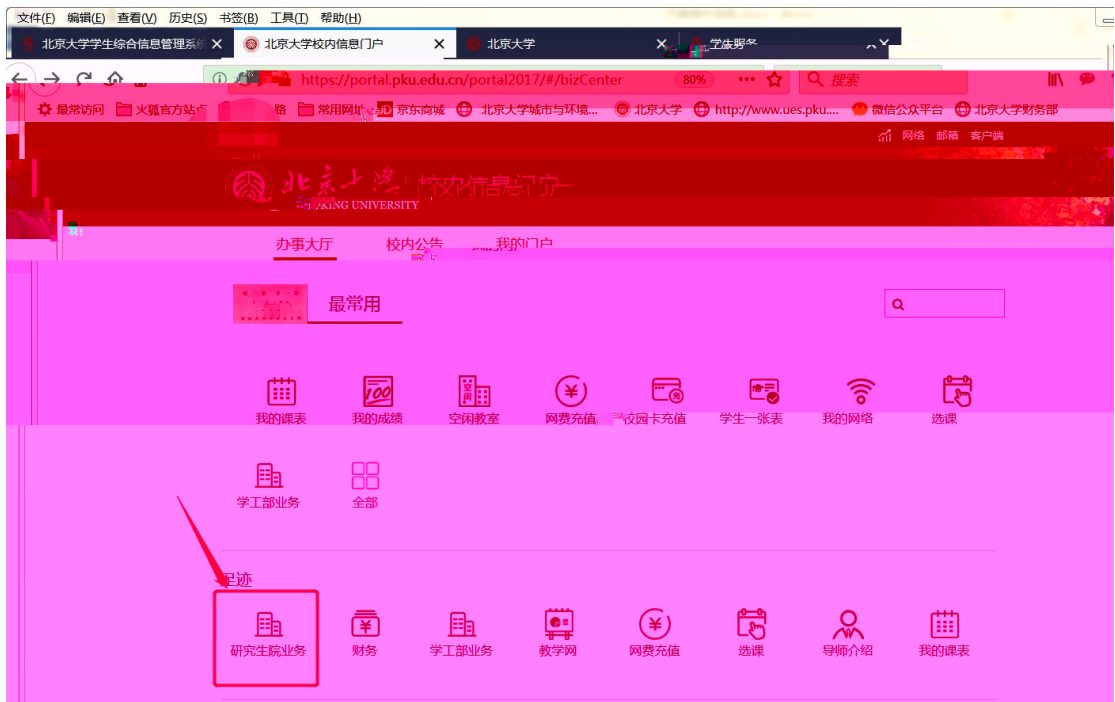

1

2

“ ” “ ” “ ” “ ”

首页

我的课表 我的成绩 空闲教室 网费充值 校园卡充值 学生一张表 我的网络

学工部业务 **全部**

最热

教学网 我的成绩 我的课表 选课 空闲教室 研究生院业务 财务 学工部业务